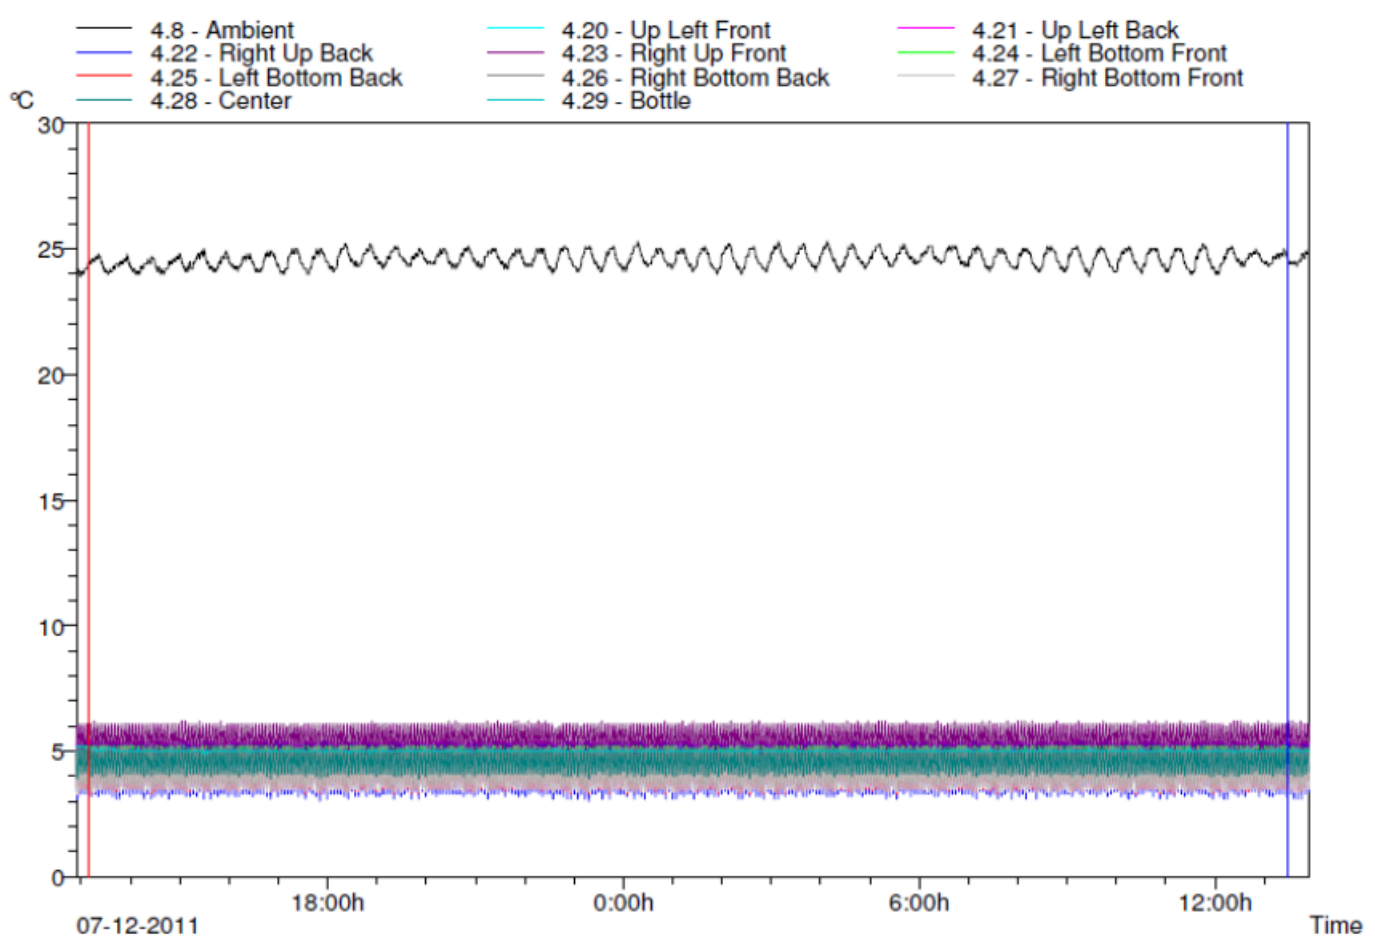

# Test results – 24 hour picture

## Setpoint +4°C

Channel	Left Cursor	Right Cursor	Difference	Minimum	Maximum	Max - Min	Average
Time	07-12-2011, 13:09:08	08-12-2011, 13:27:11	1:00:18:03				
4.8 - Ambient	24,5 °	24,7 °	0,2 °	23,9 °	25,3 °	1,4 °	24,59 °
4.20 - Up Left Front	4,2 °	3,9 °	-0,3 °	3,8 °	5,4 °	1,6 °	4,65 °
4.21 - Up Left Back	4,5 °	4,3 °	-0,2 °	4,2 °	5,5 °	1,3 °	4,87 °
4.22 - Right Up Back	3,9 °	3,2 °	-0,7 °	3 °	5,4 °	2,4 °	4,41 °
4.23 - Right Up Front	5,2 °	4,9 °	-0,3 °	4,5 °	6,2 °	1,7 °	5,54 °
4.24 - Left Bottom Front	4,1 °	3,8 °	-0,3 °	3,7 °	5,2 °	1,5 °	4,48 °
4.25 - Left Bottom Back	3,8 °	3,4 °	-0,4 °	3,3 °	5,1 °	1,8 °	4,27 °
4.26 - Right Bottom Back	4 °	3,8 °	-0,2 °	3,6 °	5,1 °	1,5 °	4,39 °
4.27 - Right Bottom Front	3,9 °	3,4 °	-0,5 °	3,4 °	5,1 °	1,7 °	4,32 °
4.28 - Center	4,2 °	4,1 °	-0,1 °	3,9 °	5,2 °	1,3 °	4,58 °
4.29 - Bottle	5,1 °	5 °	-0,1 °	4,9 °	5,1 °	0,2 °	5 °